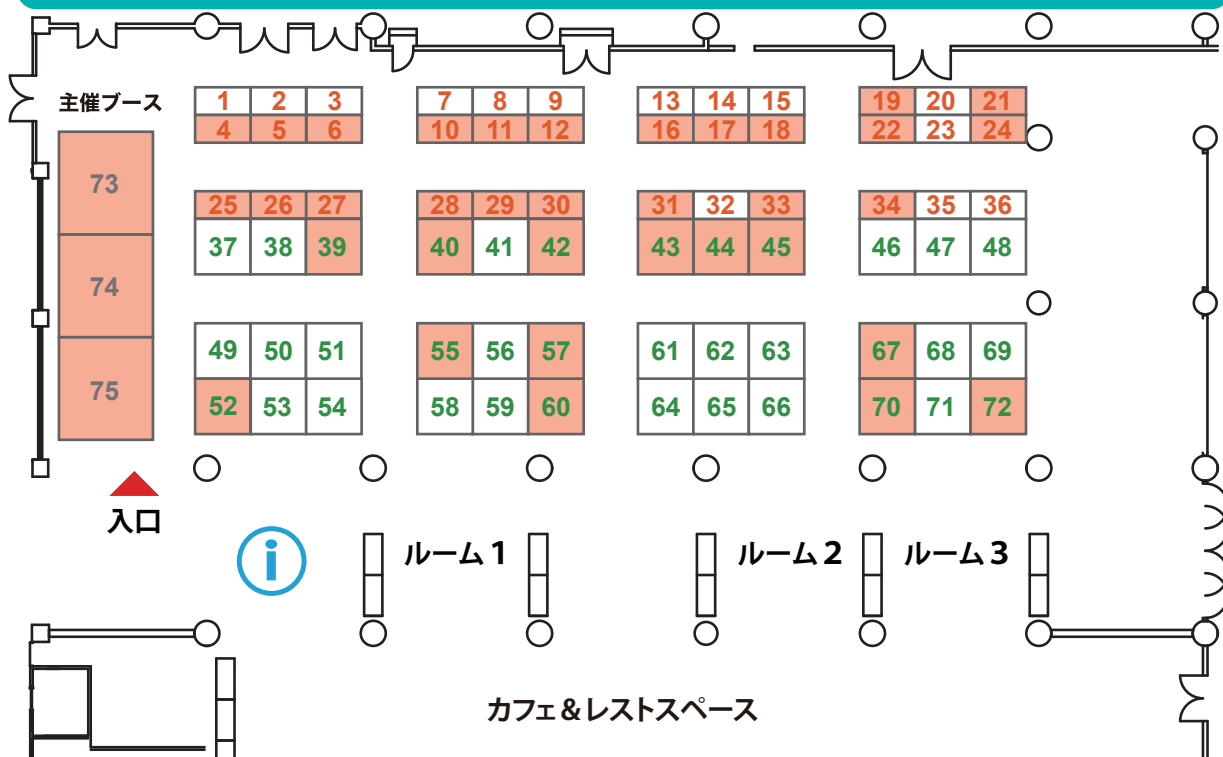

2017年11月 16日(木)～ 18日(土) デザインクリエイティブセンター神戸

予約済=

※最終日は17:00閉場

A ブース (36ブース)	¥30,000(税別)	240cm×120cm のスペース
B ブース (36ブース)	¥60,000(税別)	240cm×240cm のスペース

会場はKIITO:デザイン・クリエイティブセンター神戸

三宮からも徒歩圏内、年間を通してクリエイティブ関連のイベントを多数開催している、神戸のものづくりの新拠点です。

戦前の建物をリノベーションした美しいレトロ建築で、会場となるホールは自然光を柔らかく取り込む、開放感のあるスペースです。